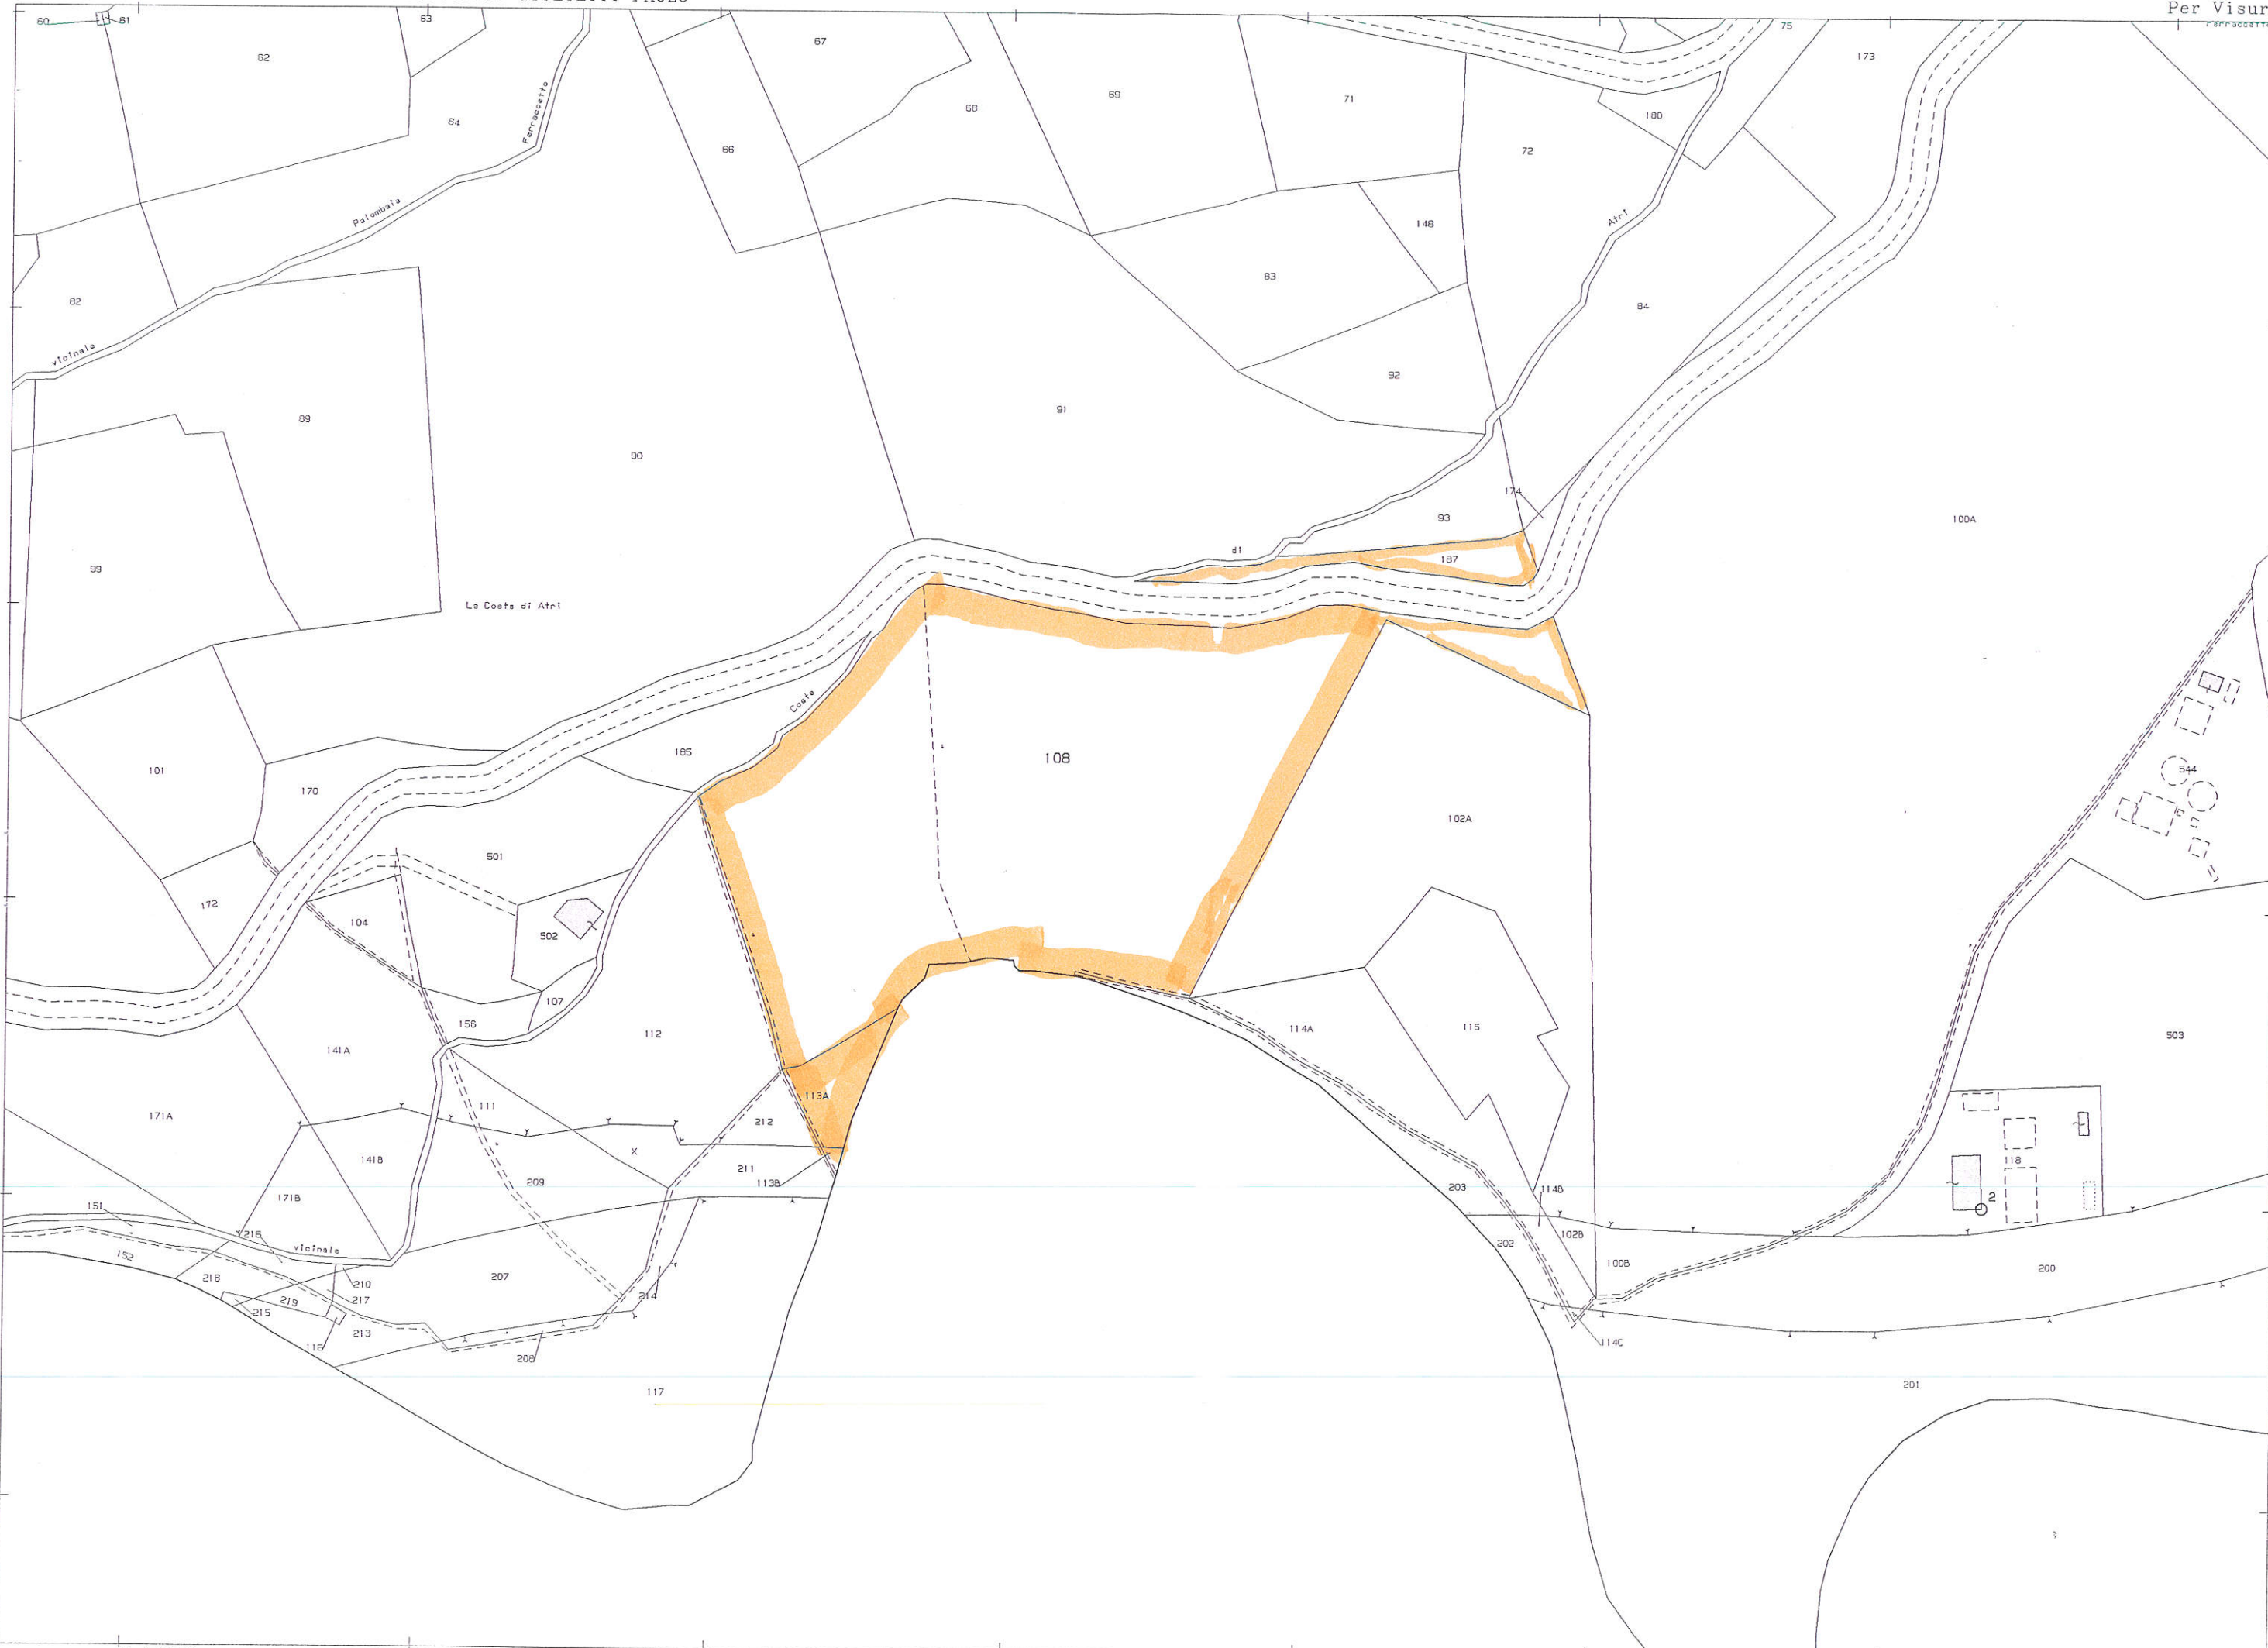

N=-41900

E=10800

4-Nov-2011 10:04
Prot. n. T79535/2011

Scala originale: 1:2000
Dimensione cornice: 776.000 x 552.000 metri

Comune: CASCIA
Foglio: 41

Particella: 207

4-Nov-2011 16:45
Prot. n. T348428/2011

Scala originale: 1:2000
Dimensione cornice: 776.000 x 552.000 metri

Comune: CASCIA
Foglio: 55

Particella: 1259

Scala originale: 1:2000
Dimensione cornice: 776.000 x 552.000 metri

N=42300

E=10000

Comune: CASCIA
Foglio: 40

Particella: 108

4-Nov-2011 9:58
Prot. n. T74901/2011

Scala originale: 1:2000
Dimensione cornice: 776.000 x 552.000 metri

Comune: CASCIA
Foglio: 30

Particella: 161

N=-41100

E=9900