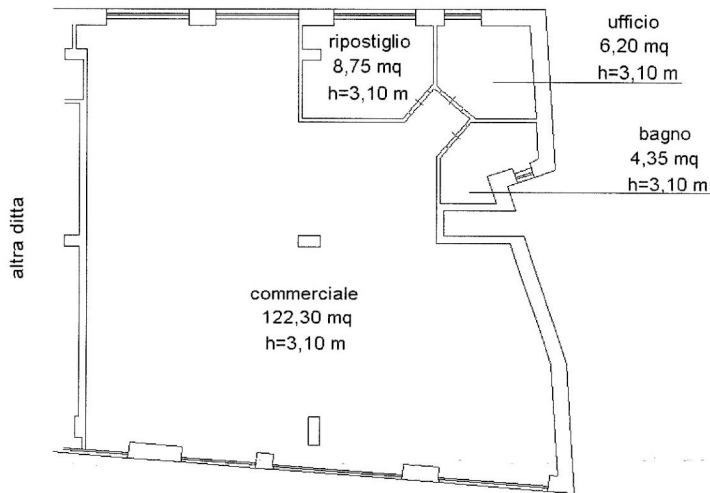

Identificativi Catastali:

Sezione:

Foglio: 123

Particella: 2194

Subalterno: 62

Compilata da:

Iscritto all'albo:  
Geometri

Prov. Perugia

N.

Scheda n. 1

Scala 1:200

Pianta piano terra scala 1:200

Catasto dei fabbricati - Situazione al 25/01/2018 - Comune di SPOLETO (1921) - Foglio: 123 Particella: 2194 - Subalterno 62 - VIALE DELLA REPUBBLICA n. SN piano: 1;