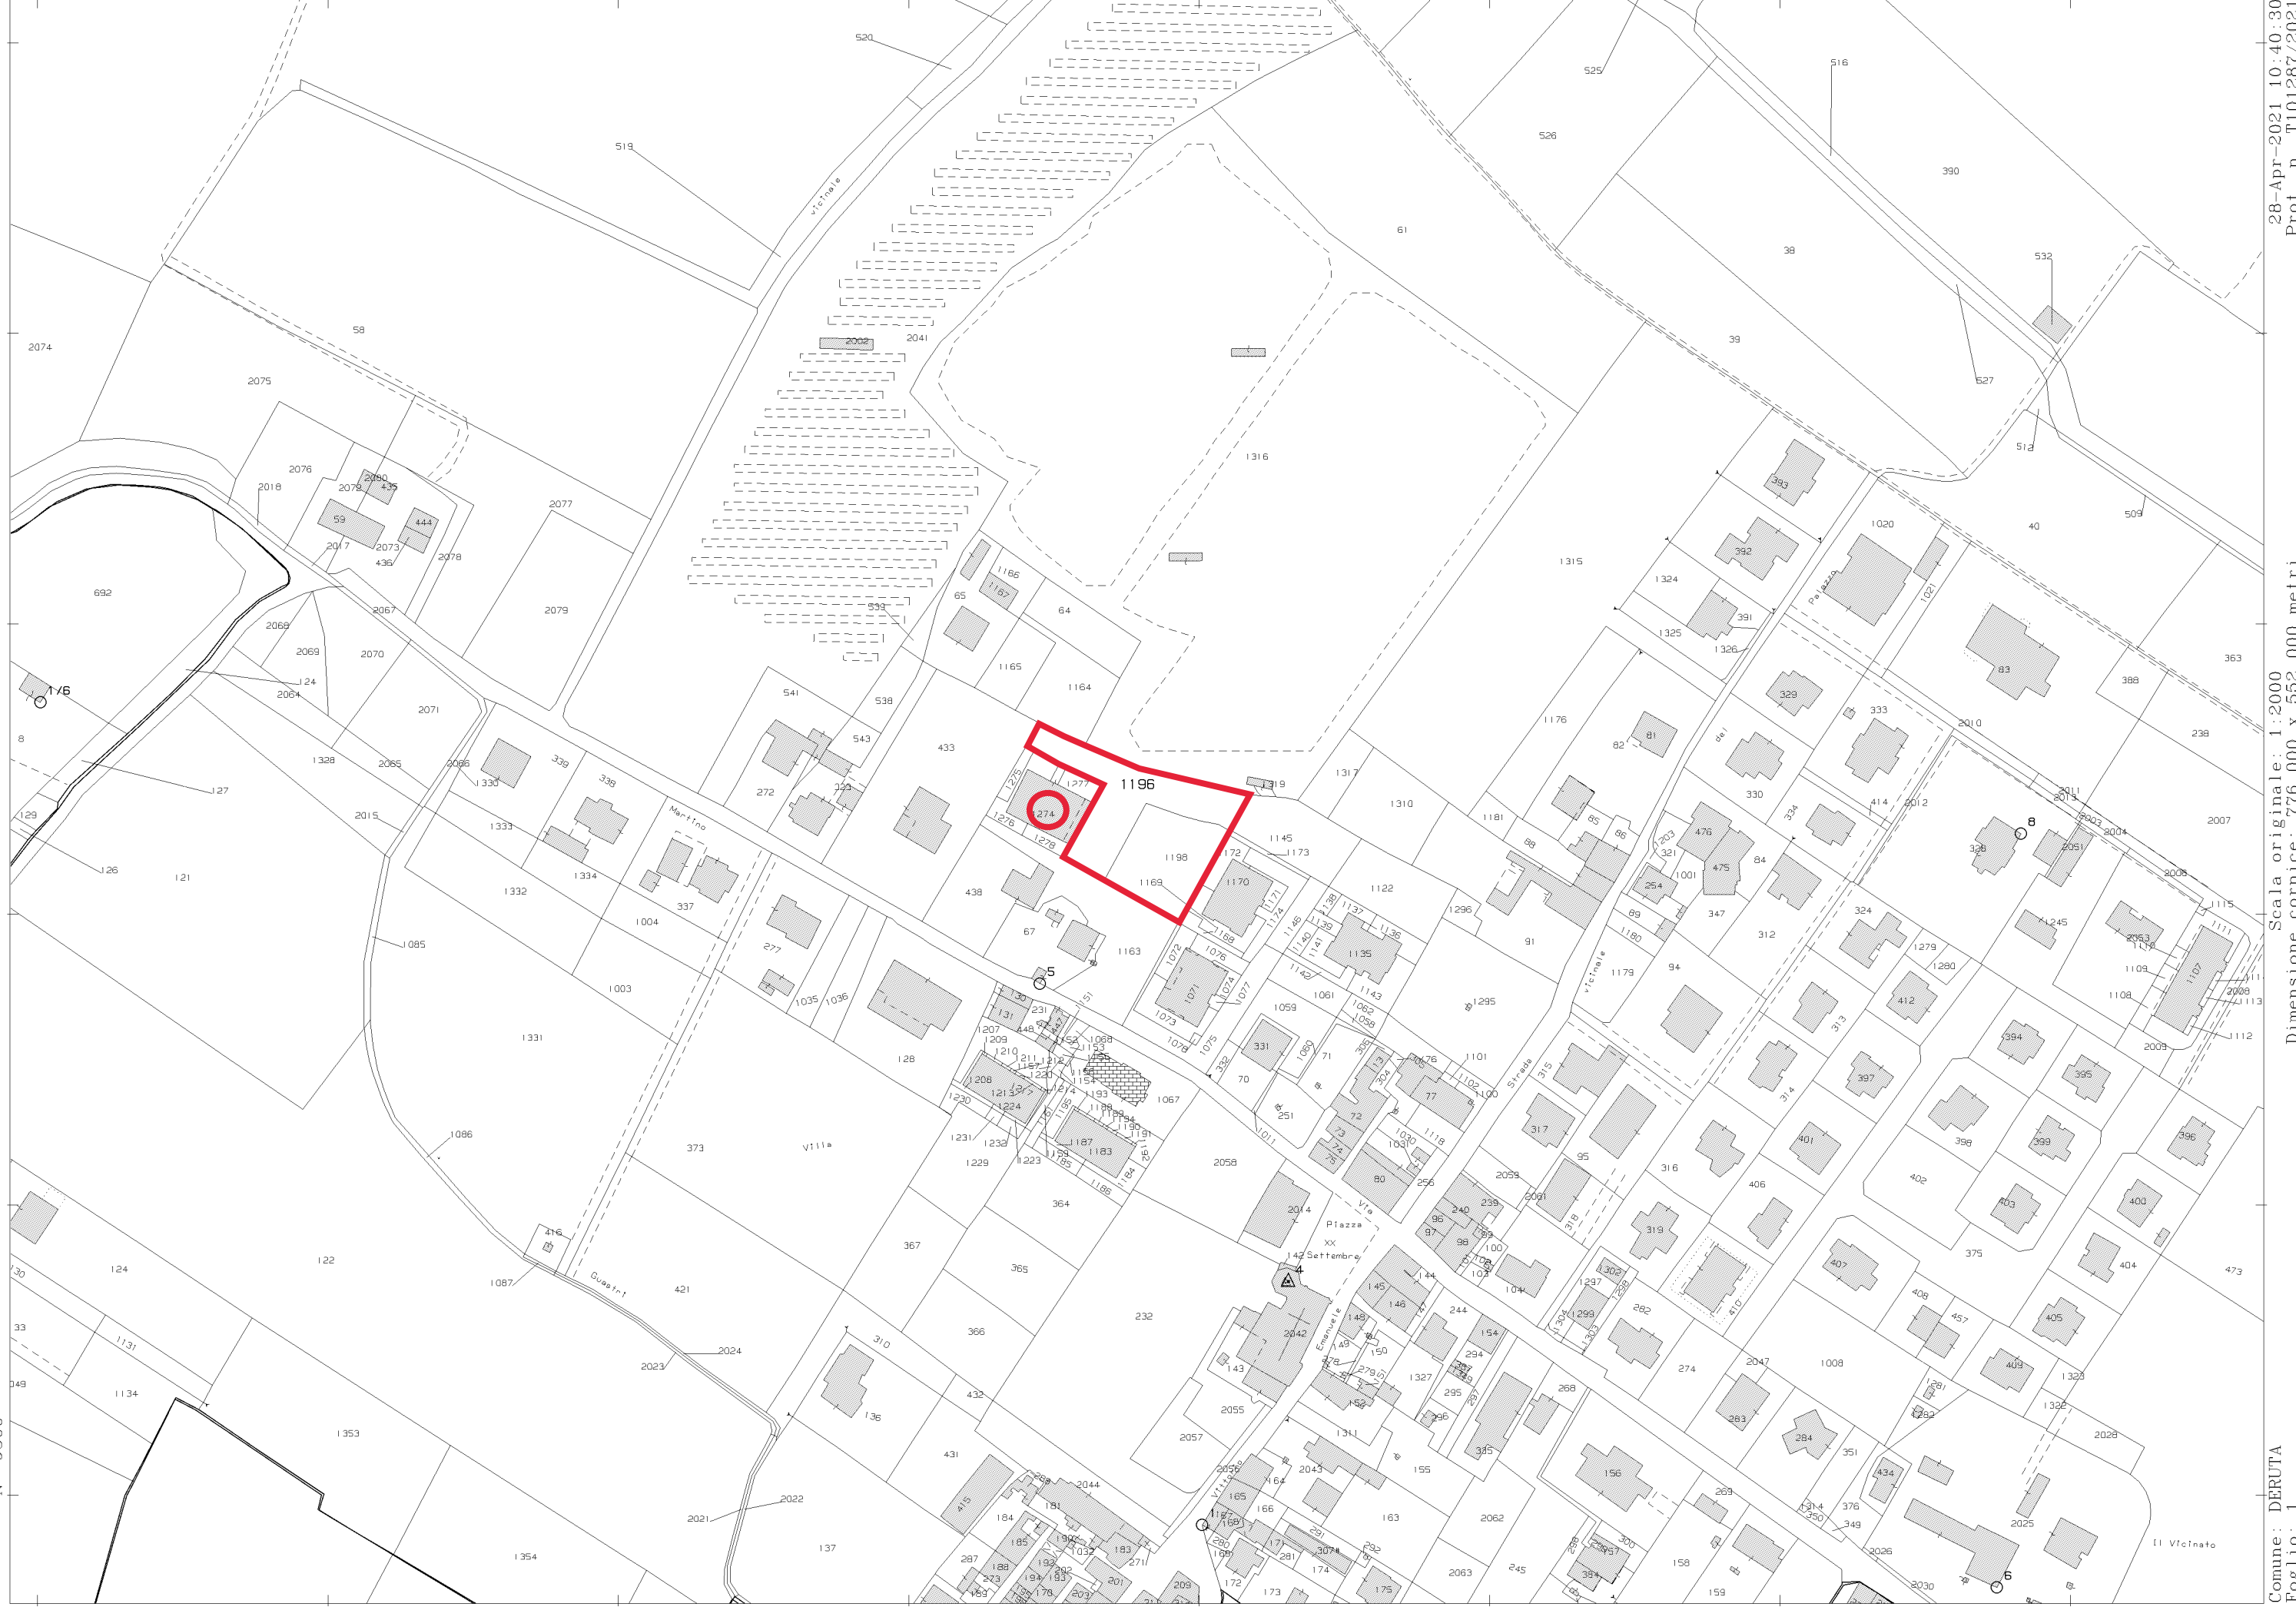

ALLEGATO N. 3

N=20500

E=-40400

28-Apr-2021 10:39:40
Prot. n. T100598/2021

Scala originale: 1:2000
Dimensione cornice: 776.000 x 552.000 metri

Comune: COLLAZZONE
Foglio: 20

1 Particella: 1292

N=-18100

E=-40100

1 Particella: 165

28-Apr-2021 10:41:27
Prot. n. T102049/2021
Scala originale: 1:2000
Dimensione cornice: 776.000 x 552.000 metri
Comune: DERUTA
Foglio: 39

N=-9500

E=-41700

28-Apr-2021 10:40:30
Prot. n. T101287/2021

Scala originale: 1:2000
Dimensione cornice: 776.000 x 552.000 metri

Comune: DERUTA
Foglio: 1

1 Particella: 1196