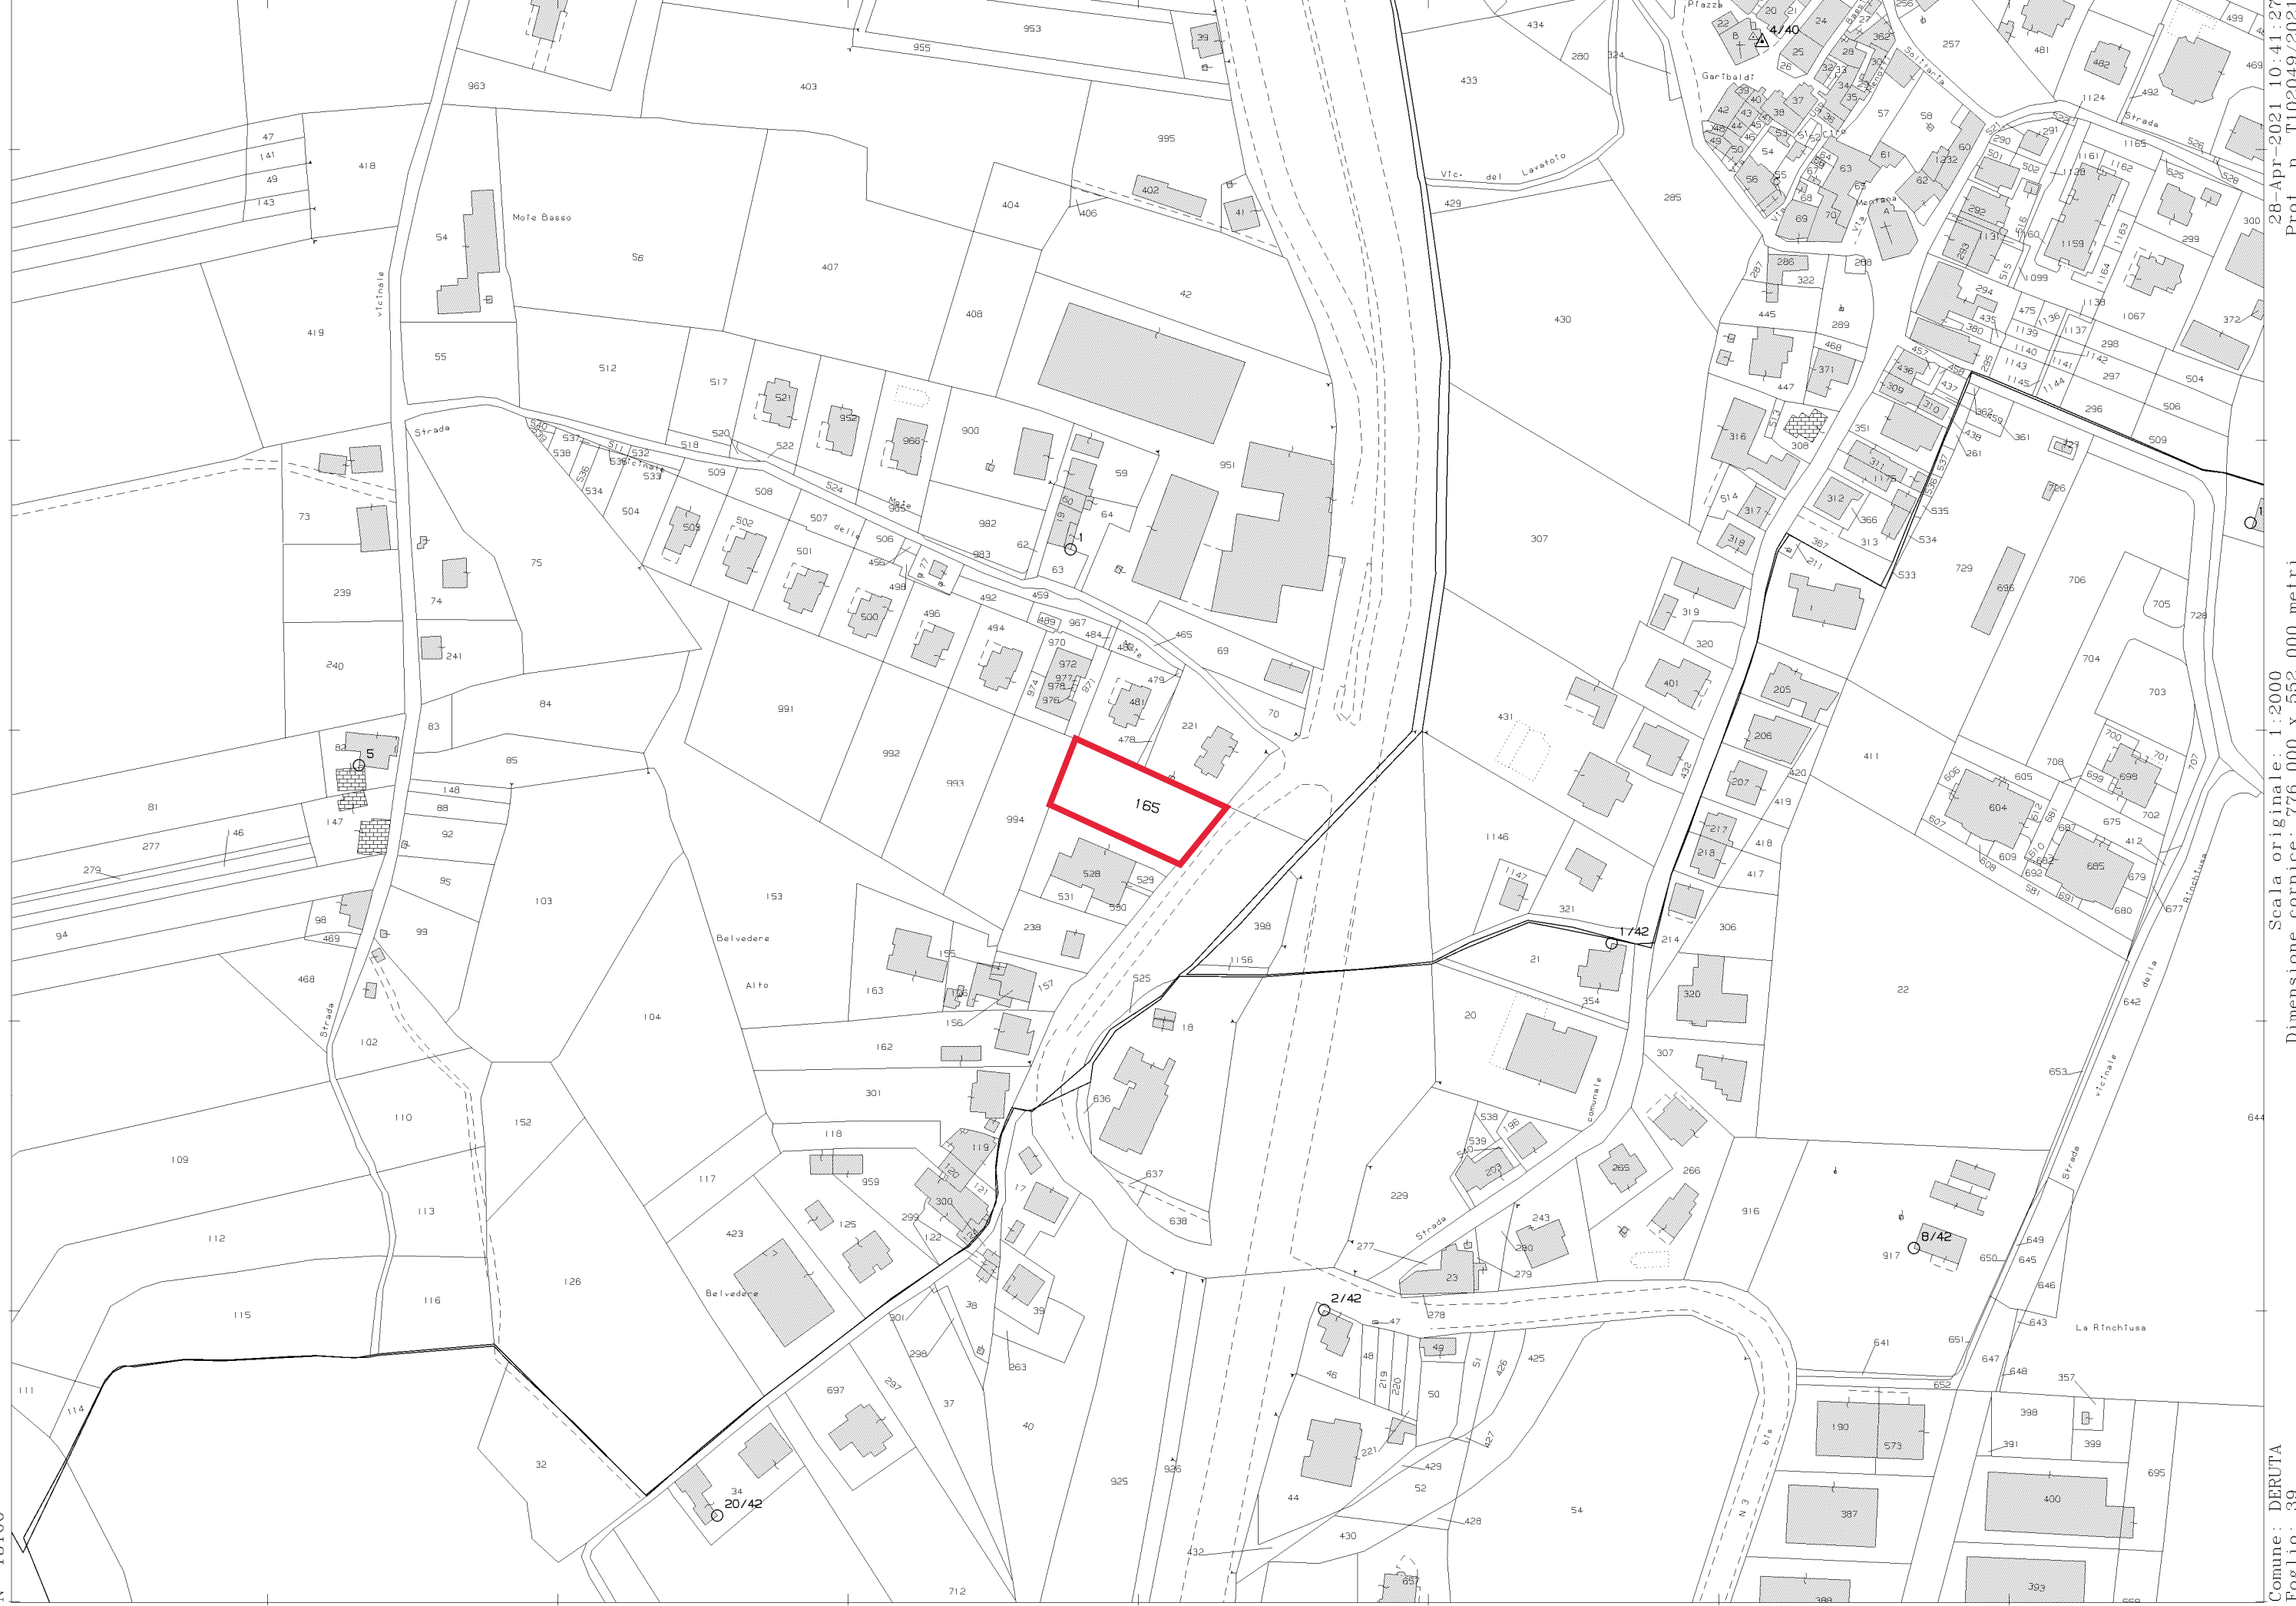

ALLEGATO N. 3

N=20500

E=-40400

28-Apr-2021 10:39:40
Prot. n. T100598/2021

Scala originale: 1:2000
Dimensione cornice: 776.000 x 552.000 metri

Comune: COLLAZZONE
Foglio: 20

1 Particella: 1292

N=-18100

E=-40100

1 Particella: 165

28-Apr-2021 10:41:27
Prot. n. T102049/2021
Scala originale: 1:2000
Dimensione cornice: 776.000 x 552.000 metri
Comune: DERUTA
Foglio: 39

N=-9500

E=-41700

28-Apr-2021 10:40:30
Prot. n. T101287/2021

Scala originale: 1:2000
Dimensione cornice: 776.000 x 552.000 metri

Comune: DERUTA
Foglio: 1

1 Particella: 1196